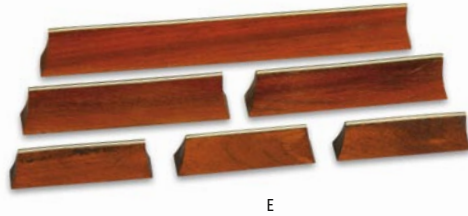

feeltone™

Zusatzstege für Monochord

- E-2 Einzelsteg, ganze Länge
- E-3 2 x Zusatzstege, halbe Länge
- E-4 3 x Zusatzstege, drittel Länge

Zusatzstege für Klangwelle

- E-10W Einzelsteg, ganze Länge
- E-11W Zwei Stege, halbe Länge
- E-12W Drei Stege, drittel Länge

Zusatzstege für Klangstuhl, klein

- E-10K Einzelsteg, ganze Länge
- E-11K Zwei Stege, halbe Länge
- E-12K Drei Stege, drittel Länge

Zusatzstege für Klangstuhl groß

- E-10G Einzelsteg, ganze Länge
- E-11G Zwei Stege, halbe Länge
- E-12G Drei Stege, drittel Länge