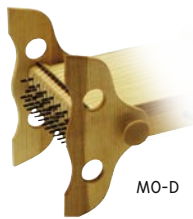

MO-D Monochord- Drachenkopf Füßchen, Paar, 33 x 16 cm

MO-P Monochord-Propeller Kopf, 26 x 8 cm