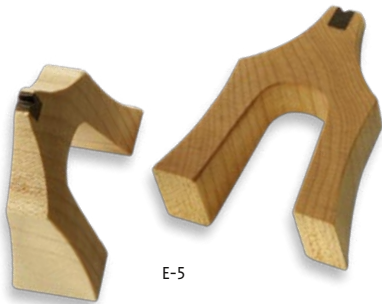

feeltone™

Korg Stimmgerät, für alle Saiteninstrumente

CA-30 Chromatisches Stimmgerät Korg CA-30

RURIS

Leiern

LSP Stimmpfeife pentatonisch d', e', g', a', h'

LSN Stimmschlüssel

feeltone™

Zubehör für Monochorde

MO-0, MO-1, MO-38, MO-42

E-5 Einzelreiter 4,5 x 2 x 5,5 cm

E-51 Einzelreiter für MO-0 und MO-1

E-8 Stimmschlüssel Ø 4,5 mm

E-81 Stimmschlüssel, gekröpft, für KLW, Ø 4,5 mm

Saite für Monochord

SA-1M blank, Ø 0,36 mm, Länge 145 cm

SA-2M umsponnen, Ø 0,85 mm, Länge 145 cm

SA-3M blank, Koto, Ø 0,55 mm, Länge 145 cm

Saite für Klangwelle

SA-1W blank, Ø 0,36 mm, Länge 160 cm

SA-2W umsponnen, Ø 0,85 mm, Länge 160 cm

SA-GW gold umsponnen, Ø 1,5 mm, Länge 160 cm

Saite für Tambura

SA-T1 blank, Steel, Ø 0,55 mm, Länge 160 cm

SA-T2+3 blank, Steel, Ø 0,45 mm, Länge 160 cm

SA-T4B blank, Messing, Ø 0,8 mm, Länge 160 cm

Saite für Klangliege

SA-1B blank, Ø 0,36 mm, Länge 200 cm

SA-2B umsponnen, Ø 0,85 mm, Länge 200 cm

SA-GB gold umsponnen, Ø 1,5 mm, Länge 200 cm

Saite für Therapie-Monochord

SA-B02 umsponnen, Ø 1,09 mm, Länge 65 cm

SA-B12 gold umsponnen, Ø 1,09 mm, Länge 85 cm

RURIS

Saiten für Leiern

LSS-700 Satz Saiten für LBP

LSS-100 Satz Saiten für LGP, LNP

LSS-200 Satz Saiten für LDP

LSS-300 Satz Saiten für LDD

LSS-500 Satz Saiten für LSK

LSS-800 Satz Saiten für LTS

Einzelsaiten, bitte angeben:

Leier und Saiten NR. die höchste Saite= Nr.1 usw.

LSE-1 blanke Ersatzsaite, einzeln

LSE-2 umspinnene Ersatzsaite, einzeln

Saiten für Strumstick

SA-14 für STRU-0, STRU-1, STRU-2

SA-15 für STRU-CR