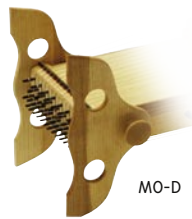

MO-D Monochord- Drachenkopf Füßchen, Paar, 33 x 16 cm

MO-P Monochord-Propeller Kopf, 26 x 8 cm

TIS-1 Klemmtisch für KLW, Ø 25 cm, 36 cm lang

HO Klangstuhl Hocker, 39 x 41 x 30 cm

E-100 Lederplectrum

PLA Rollplatte für Klangwelle, 44 x 44 x 8 cm

ARM Armlehne für Klangstuhl, 35 x 17 x 12 cm

MO-D