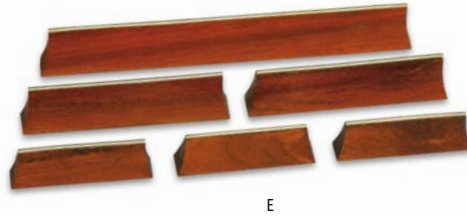

feeltone™

Zusatzstege für Monochord

- E-2 Einzelsteg, ganze Länge
- E-3 2 x Zusatzstege, halbe Länge
- E-4 3 x Zusatzstege, drittel Länge

Zusatzstege für Klangwelle

- E-10W Einzelsteg, ganze Länge
- E-11W Zwei Stege, halbe Länge
- E-12W Drei Stege, drittel Länge

Zusatzstege für Klangstuhl, klein

- E-10K Einzelsteg, ganze Länge
- E-11K Zwei Stege, halbe Länge
- E-12K Drei Stege, drittel Länge

Zusatzstege für Klangstuhl groß

- E-10G Einzelsteg, ganze Länge
- E-11G Zwei Stege, halbe Länge
- E-12G Drei Stege, drittel Länge